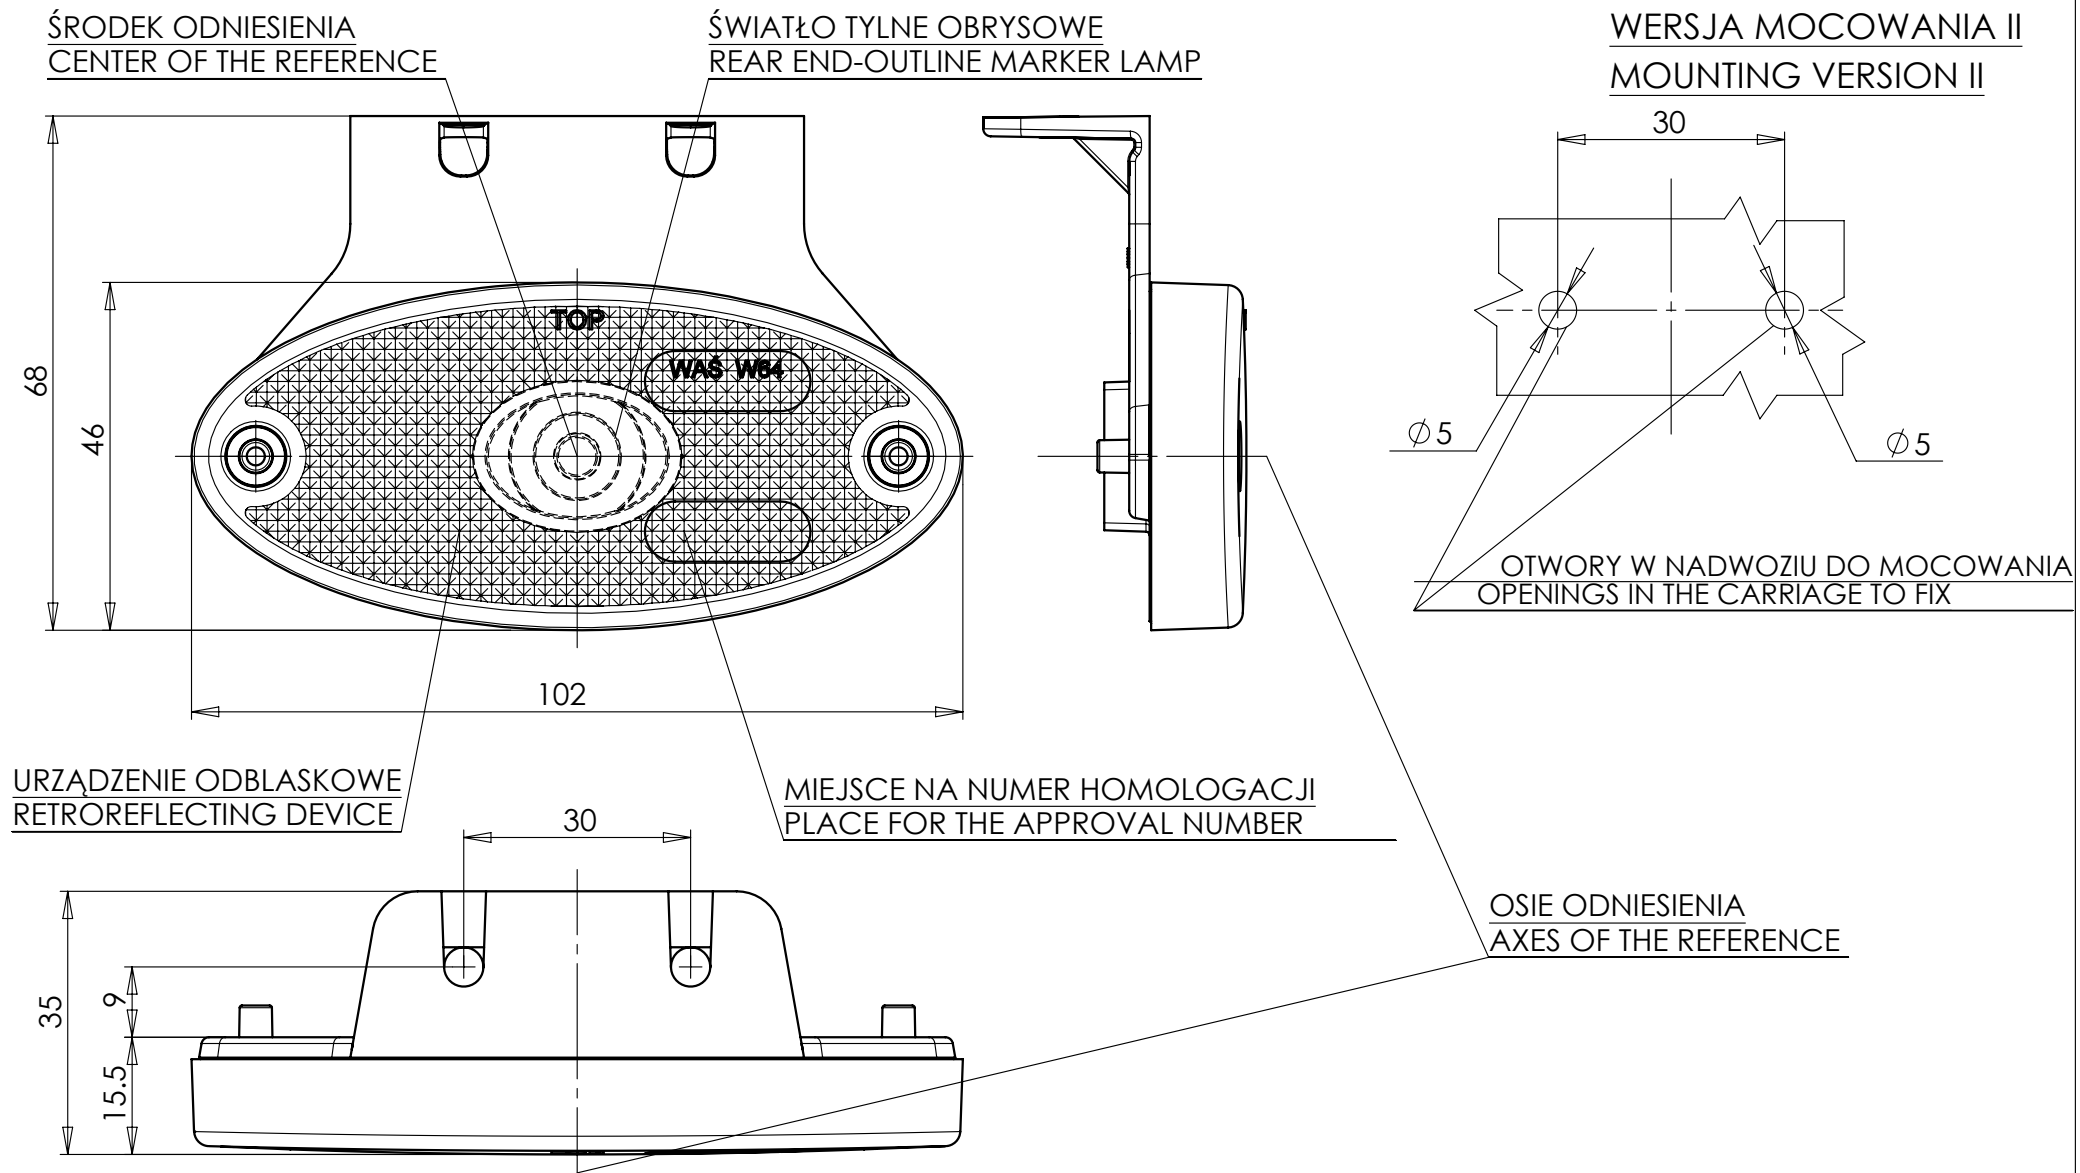

LAMPA ZESPOLONA TYLNA OBRYSWOWA TYPU W64

REAR END-OUTLINE LAMP ASSEMBLY TYPE W64

NINIEJSZY RYSUNEK JEST CZĘŚCIĄ WNIOSKU O HOMOLOGACJĘ
THIS DRAWING IS A PART OF THE APPLICATION FOR APPROVAL

ŹRÓDŁA ŚWIATŁA: ELEKTROLUMINESCENCYJNE 12V, 24V
LIGHT SOURCE: ELECTROLUMINESCENT 12V, 24V
GODZIKOWICE 01.02.2010